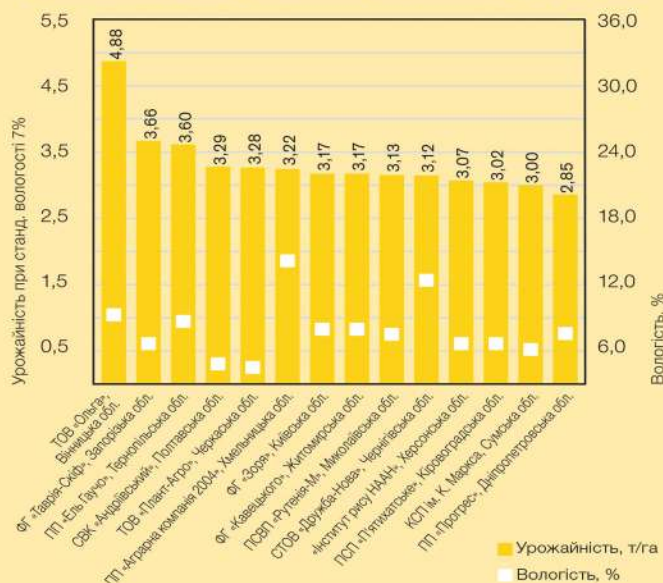

АГРОНОМІЧНІ ОСОБЛИВОСТІ

| | |
|-----------------------|-------------------------|
| Висота рослини | середня |
| Розмір кошика | середній |
| Положення кошика | напіввертикальне |
| Озерненість кошика | 8 |
| Стійкість до осипання | 8 |

СТІЙКІСТЬ ДО ХВОРОБ

| | |
|---------------------------------|----------|
| Фомопсис | 7 |
| Іржа | 8 |
| Біла гниль (склеротинія) кошика | 7 |
| Біла гниль (склеротинія) стебла | 6 |
| Вертицильоз | 8 |
| Несправжня борошниста роса | 9 |

РИНКОВА МОЖЛИВІСТЬ

Виробництво олії з високим вмістом олеїнової кислоти

Урожайність гібрида соняшника 8X288КЛДМ у 2017 році

CLEARFIELD® і логотип CLEARFIELD® є торговою маркою BASF Corporation™
Завжди читайте та дотримуйтеся вказівок на етикетці.